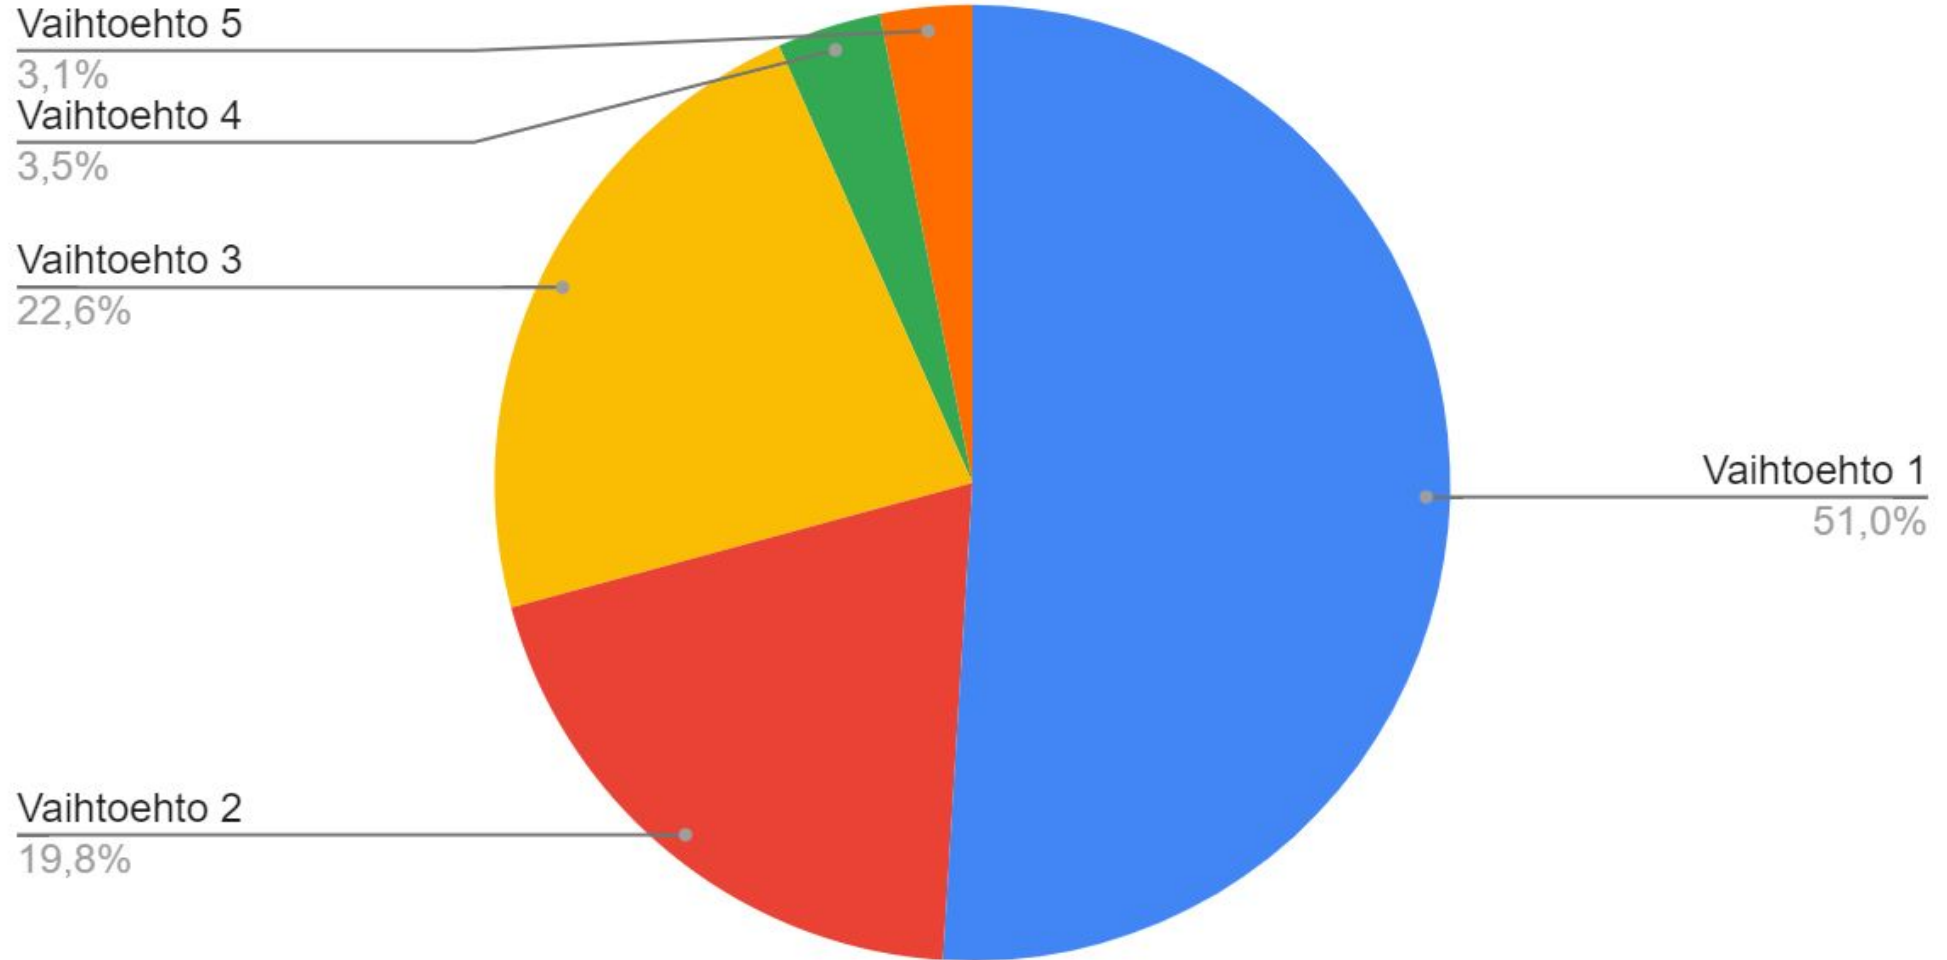

Mikä on mielestäsi paras jaksotus lukuvuoden 2025 - 2026 koulutyöpäiviksi