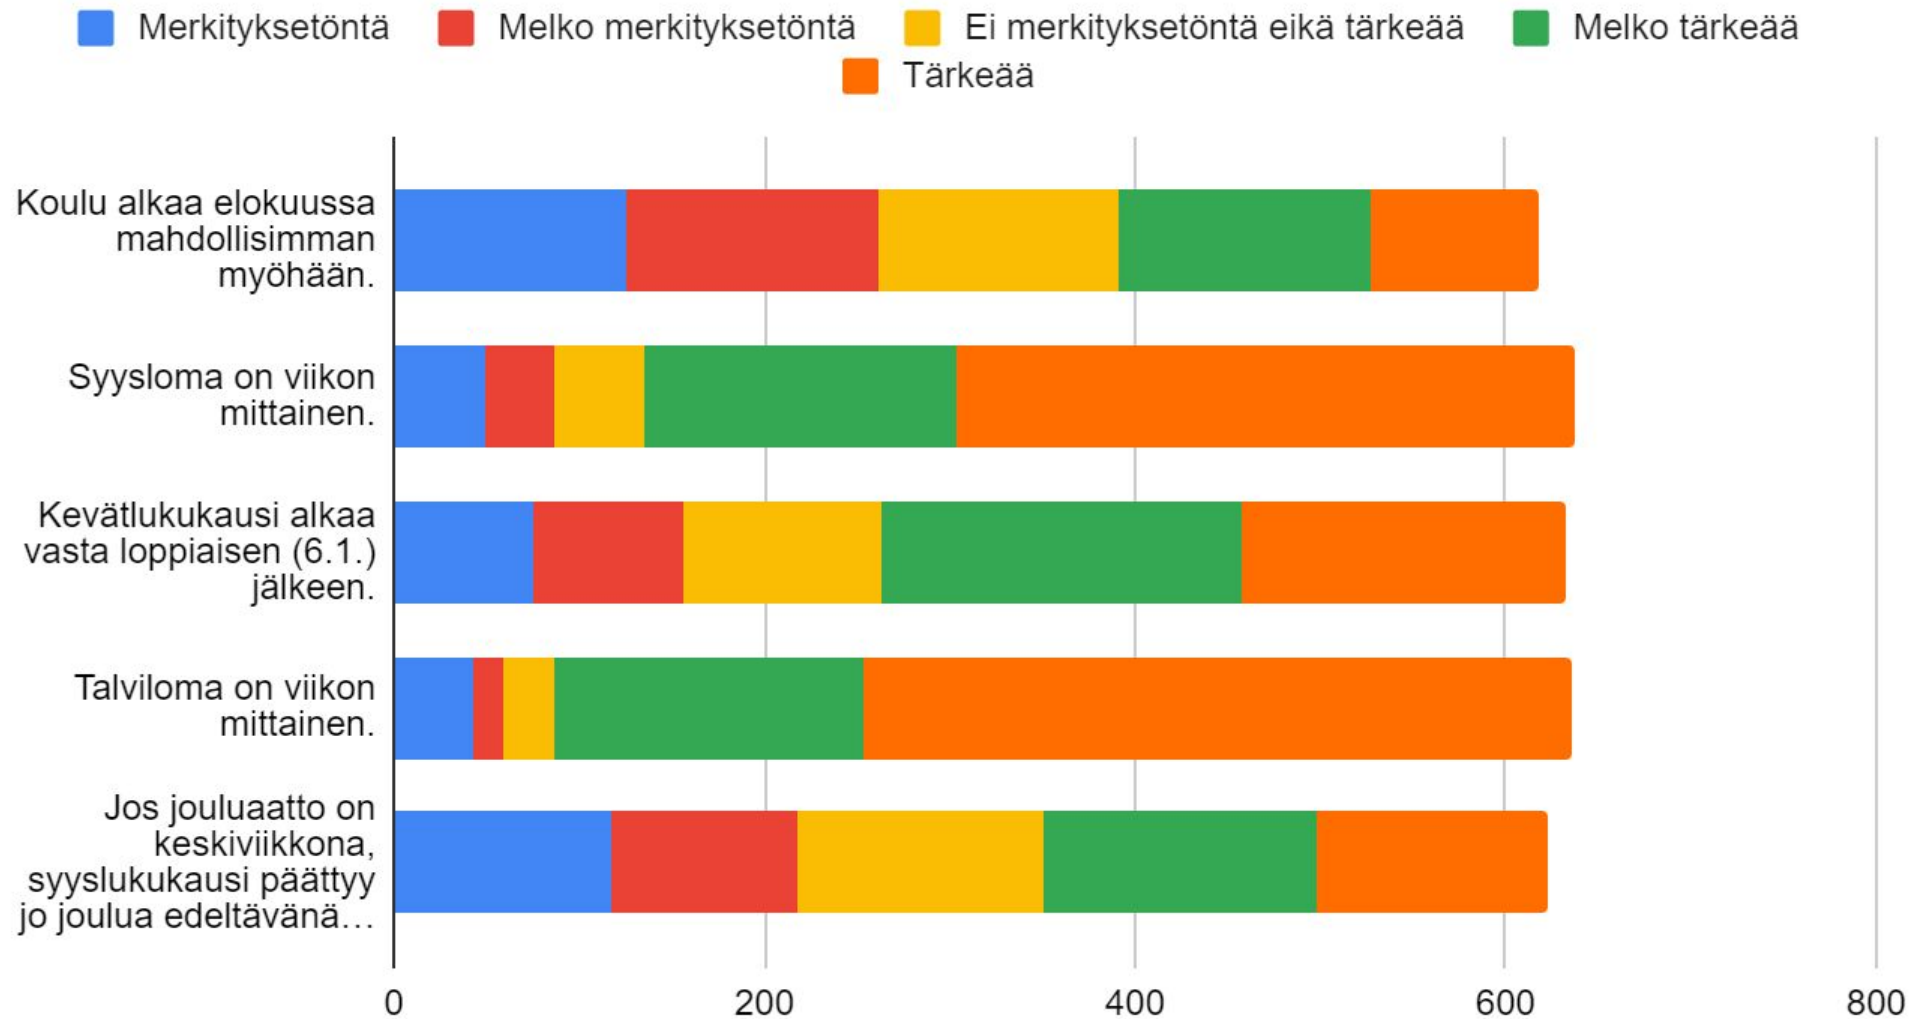

Kuinka tärkeitä seuraavat asiat ovat huoltajille (peruskoulu, lukio)