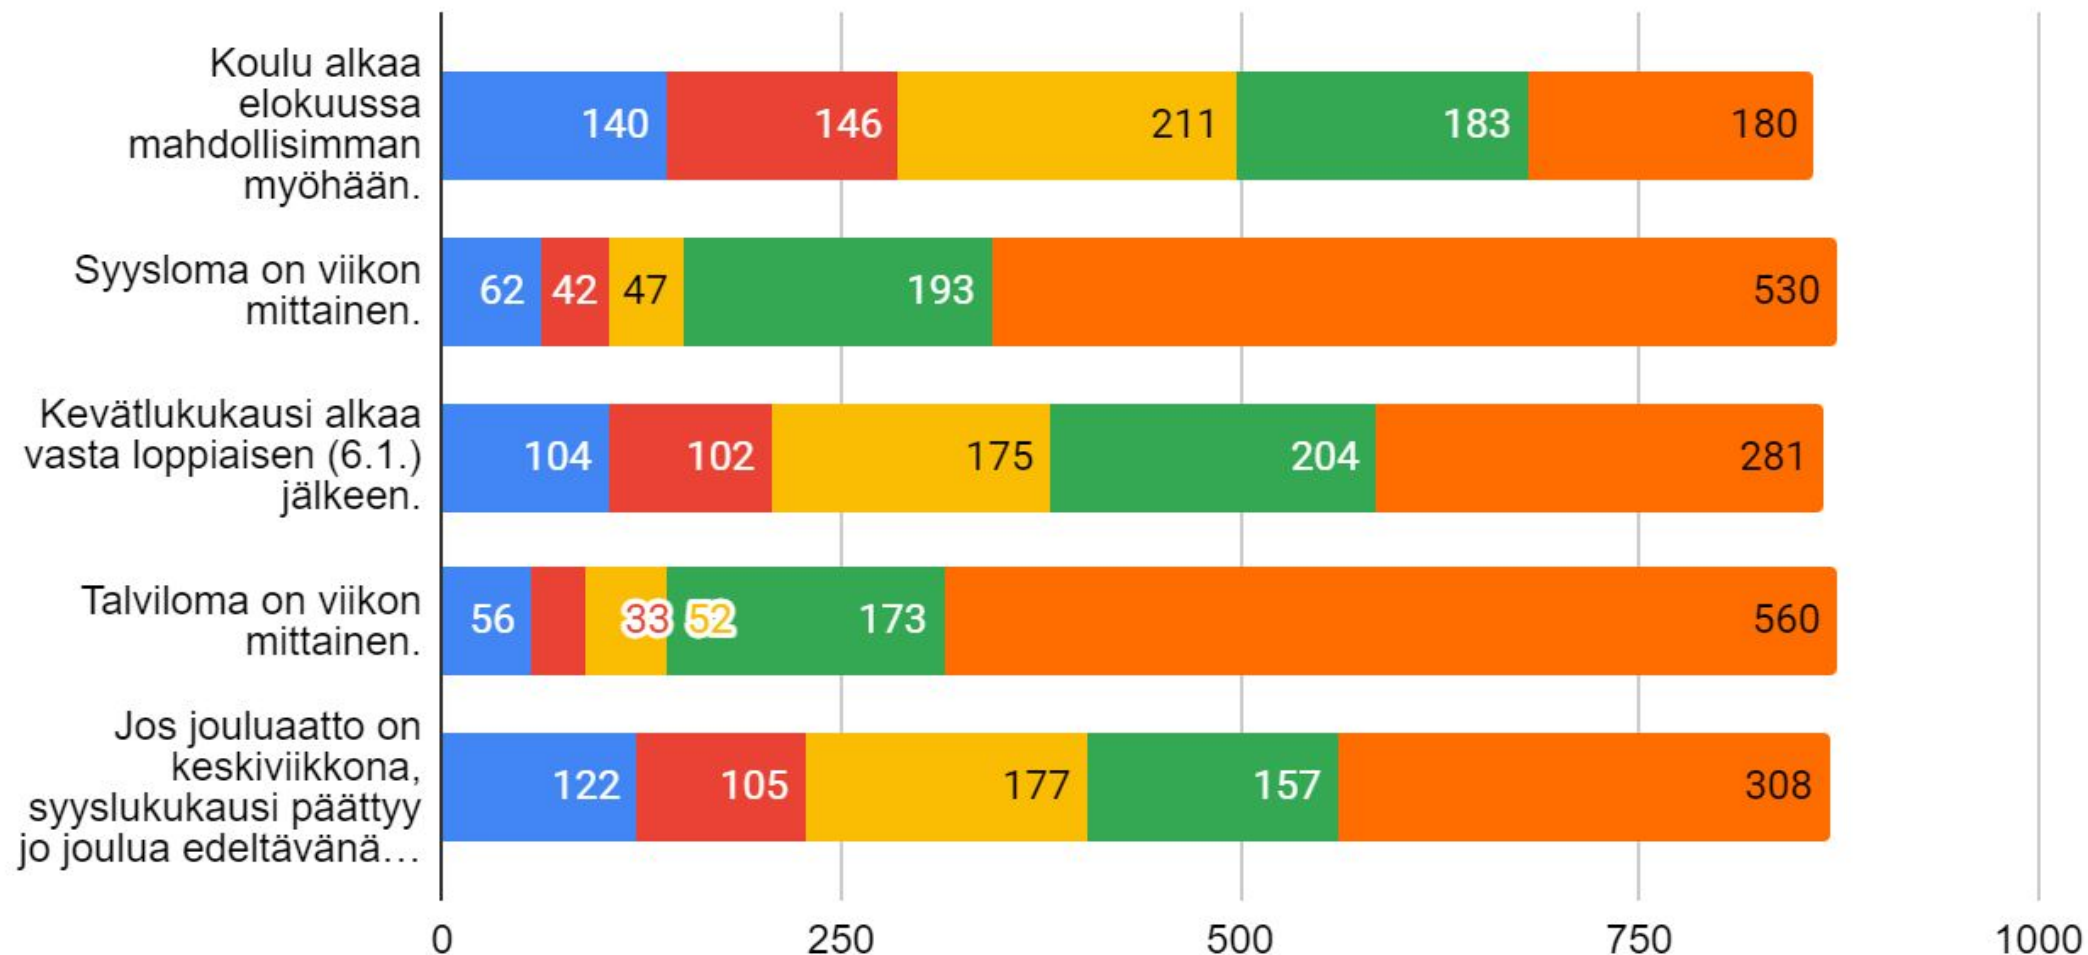

Kuinka tärkeitä seuraavat asiat ovat perusopetuksen oppilaalle

■ Merkityksetöntä ■ Melko merkityksetöntä ■ Ei merkityksetöntä eikä tärkeää ■ Melko tärkeää
■ Tärkeää