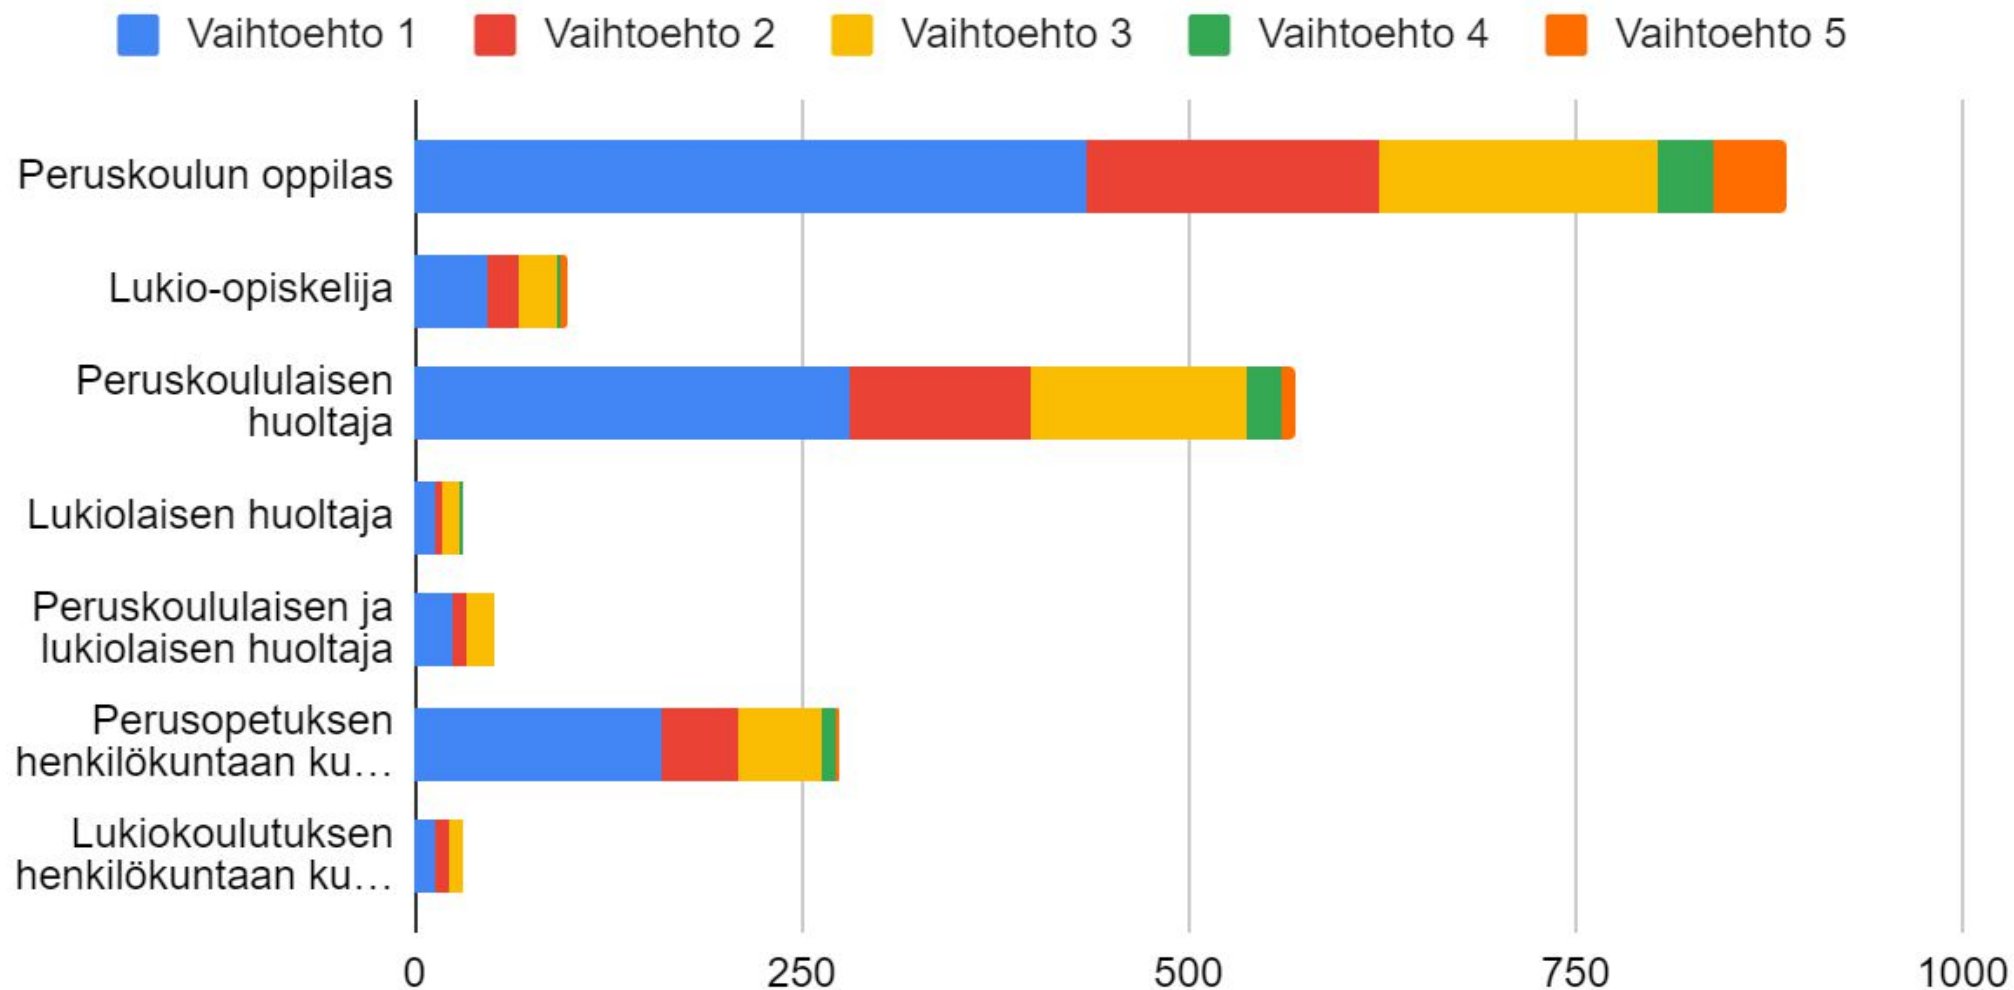

Paras jaksotus ensi lukuvuoden koulutyöpäiviksi vastaajaryhmittäin