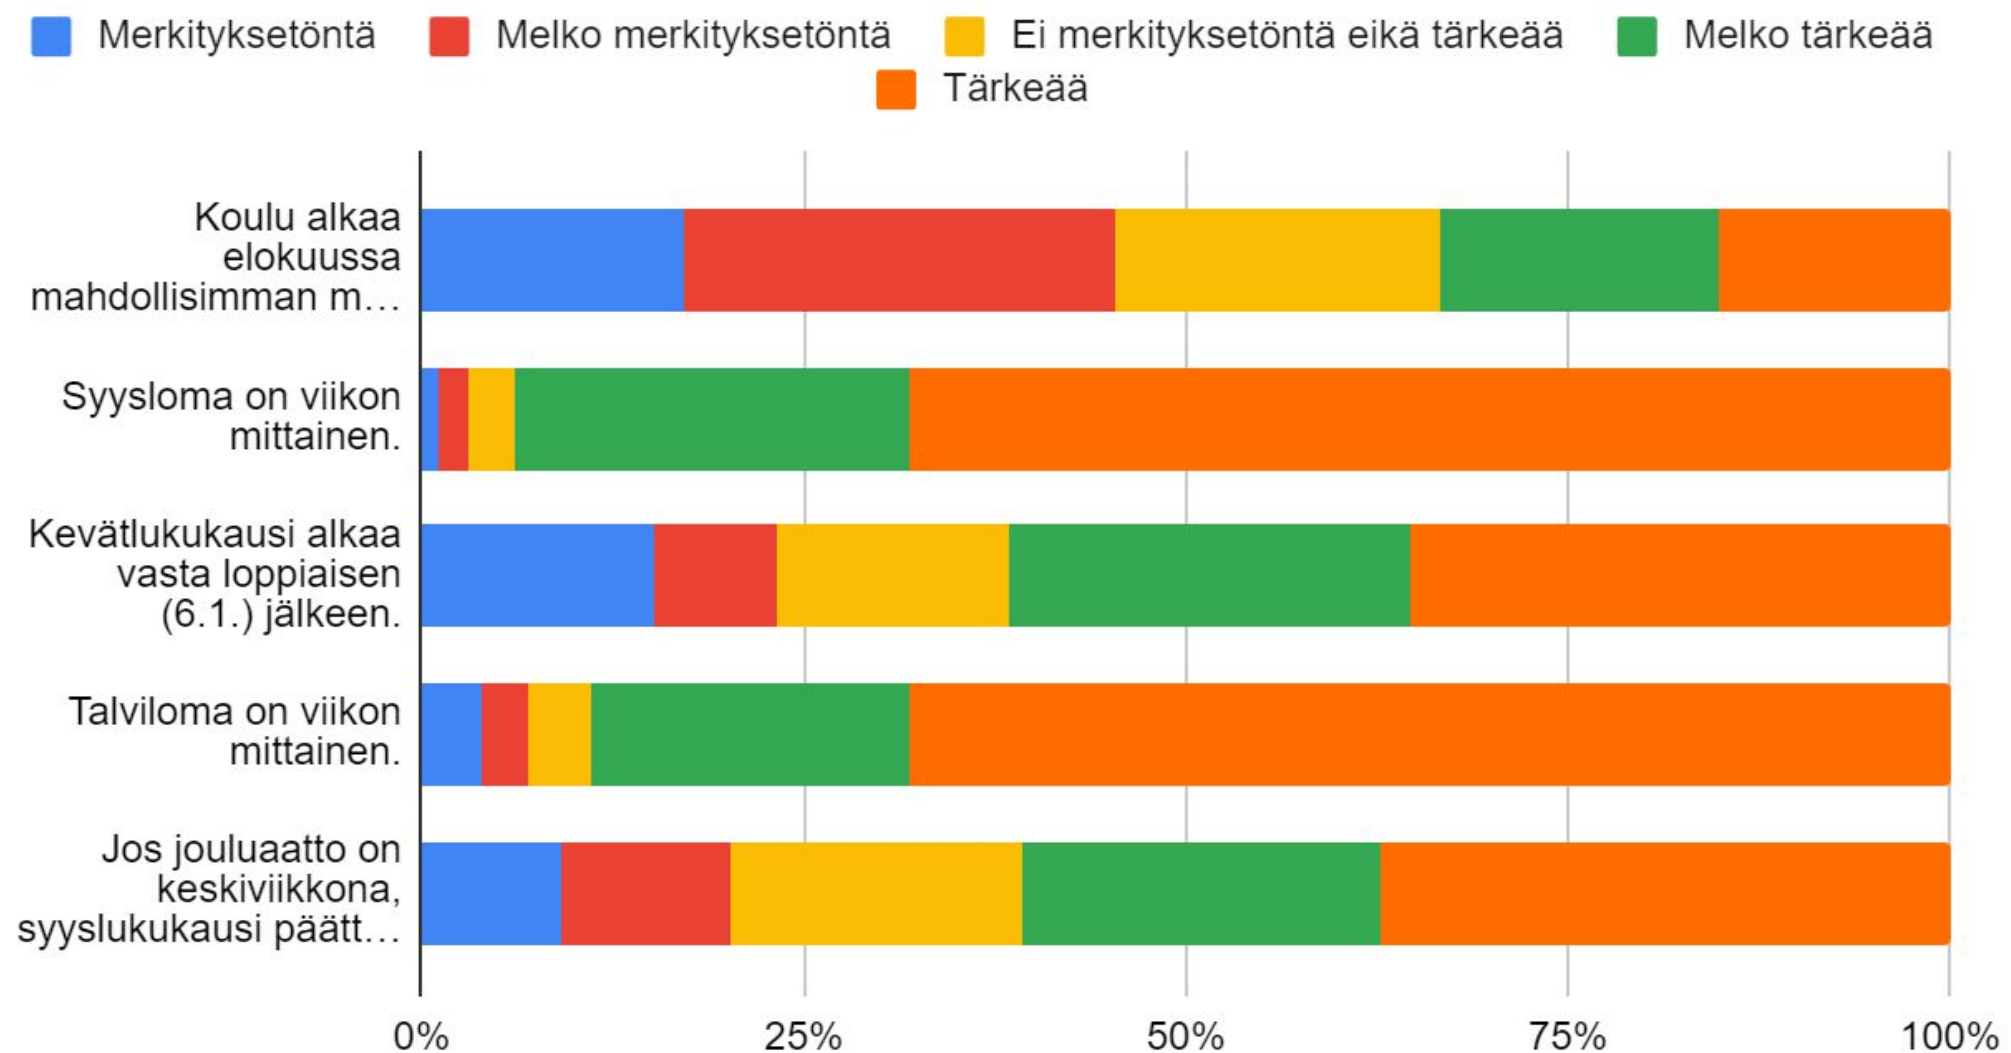

Kuinka tärkeitä seuraavat asiat ovat lukion opiskelijalle